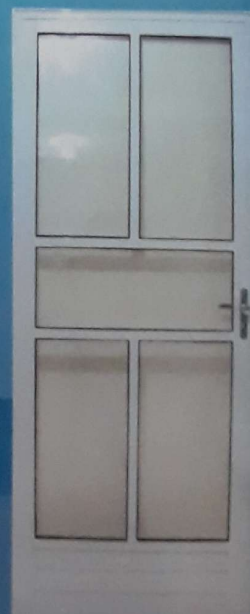

vidro vertical

vidro vertical 2 folhas

TAM
210x60
210x70
210x80

TAM
210x100
210x120
210x140
210x160

BASCULANTES

Linha Branca

- 30x30
- 30x40
- 30x50
- 30x60
- 40x40
- 40x50
- 40x60
- 40x80
- 40x100
- 50x40
- 50x50
- 60x40
- 60x60

JANELAS

4 Folhas 8 vidros s/b

4 Folhas 8 vidros s/b | c/ grade

Linha Branca

80x80
100x80
80x100
100x100
100x120
100x140
100x150
120x120

80x80
100x80
80x100
100x100
100x120
100x140
100x150
120x120

PORTAS

Veneziana

Basculante

Postigo

TAM.:
210x60
210x70
210x80

TAM.:
210x60
210x70
210x80

Postigo 3 Vidros

vidro fixo

vidro vertical

TAM.:
210x60
210x70
210x80

TAM.:
210x60
210x70
210x80

Obs.: Todos os modelos com opção dos lados DIREITO e ESQUEDO

MUGITEC

PORTAS

VZ - VD 2 Folhas

vidro vertical 2 folhas

Linha Branca

210x100
210x120
210x140
210x160