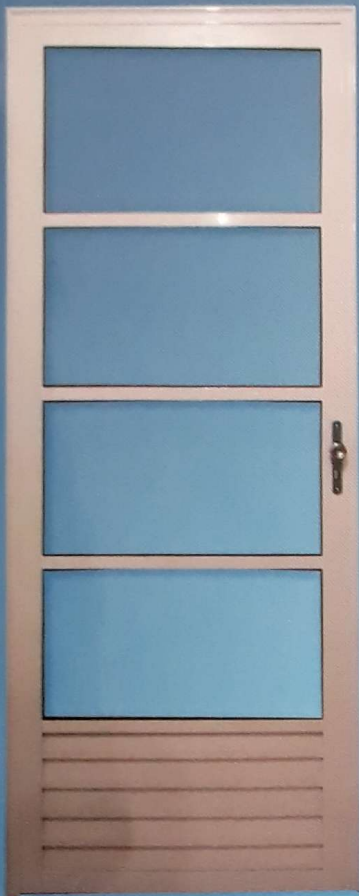

Obs.: Todos os modelos de janelas com vidro canelado, liso ou mini boreal

JANELAS

4 Folhas s/b

80x80
80x100
100x80
100x100
100x120
100x140
100x150
120x120

4 Folhas s/b | c/ grade

80x80
80x100
100x80
100x100
100x120
100x140
100x150
120x120

Obs.: Todos os modelos de janelas com vidro canalado, liso ou mini boreal

PORTAS

Veneziana

VZ - VD

VZ - VD 2 Folhas

TAM.:
210x60
210x70
210x80

TAM.:
210x100
210x120
210x140
210x160

Basculante

Postigo

Postigo 3 Vidros

TAM.:
210x60
210x70
210x80

TAM.:
210x60
210x70
210x80

Obs.: Todos os modelos com opção dos lados DIREITO e ESQUERDO.

MUGITEC

PORTAS

vidro fixo

vidro vertical

vidro vertical 2 folhas

TAM
210x60
210x70
210x80

TAM
210x100
210x120
210x140
210x160

BASCULANTES

Linha Branca

- 30x30
- 30x40
- 30x50
- 30x60
- 40x40
- 40x50
- 40x60
- 40x80
- 40x100
- 50x40
- 50x50
- 60x40
- 60x60